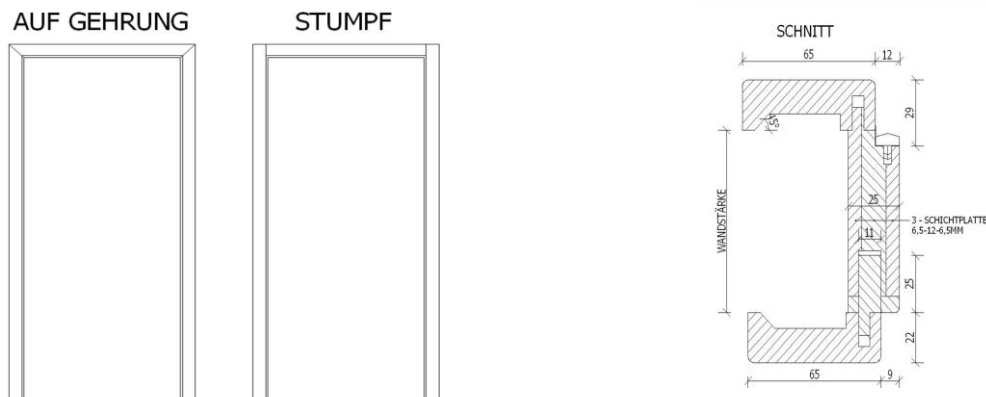

WWW.CZECHDOOR.CZ

gültig ab 2.12.2024

Preise für ZARGE gültig für Maße nach DIN, ÖN.

Preise sind ohne MwSt. Beschläge sind nicht im Preis inbegriffen.

Zarge auf Gehrung- Verkleidungen profiliert oder gerundet.

Zarge Stumpf - nur mit gerundeten Verkleidungen.

Wandstärke (cm)	Nordische Fichte astig <u>Leimholzplatte</u> Lack	Nordische Fichte astig, Nordische Kiefer astig <u>3-Schichte Platte</u> Lack	Fichte astfrei, Kiefer astfrei Lack	Weisslack masiv Lack	** Buche, **Lärche, **Erle, **Ahorn Lack	Eiche astig, Eiche astfrei Lack
8	203	236	257	264	276	304
10	203	236	257	264	276	304
12	211	244	265	272	284	312
14	219	252	273	280	292	320
16	227	260	281	288	300	328
18	237	270	291	298	310	338
20	247	280	301	308	320	348
22	257	290	311	318	330	358
24	267	300	321	328	340	368
26	277	310	331	338	350	378
28	287	320	341	348	360	388
30	297	330	351	358	370	398
Blockzarge	341	341	380	435	513	530